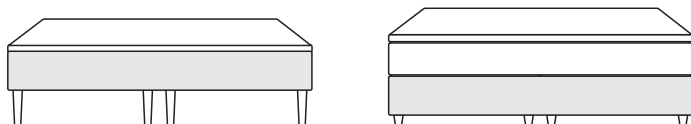

## BASE-SKIRT

Suora malli ilman kulmahalkioita.

Anti-Slip joustoikkuna nukkumapinnassa.

Korkeudet: 29 / 37 cm

KOKO CM	€ ALASKA	€ CALEIDO	€ STELLA	€ LINO
80 x 200	316	378	332	499
90 x 200	316	378	332	499
100 x 200	332	398	347	524
120 x 200	355	429	378	561
140 x 200	363	468	410	573
160 x 200	363	468	410	573
180 x 200	363	468	410	573
200 x 200	378	488	429	598

KOKO CM	€ ALASKA	€ CALEIDO	€ STELLA	€ LINO
80 x 210	332	398	347	524
90 x 210	332	398	347	524
100 x 210	347	413	363	548
105 x 210	347	413	363	548
120 x 210	363	445	390	573
140 x 210	382	476	429	604
160 x 210	382	476	429	604
180 x 210	382	476	429	604
200 x 210	402	511	449	635
210 x 210	402	523	456	635