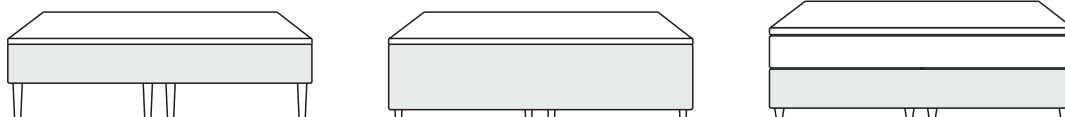

BASE-SKIRT JA BASE-SKIRT LONG

Suora malli ilman kulmahalkioita.

Anti-Slip joustoikkuna nukkumapinnassa.

Base-Skirt korkeudet: 22 / 27 / 29 / 37 cm

Base-Skirt Long korkeudet: 46 / 47 / 48 / 49 / 53 / 54 / 56 / 61 cm

KOKO CM	€ ALASKA	€ CALEIDO	€ LINO / WOOLY	€ GLOBE
80 x 200	335	400	480	565
90 x 200	335	400	480	565
100 x 200	350	420	505	595
120 x 200	375	455	545	635
140 x 200	385	495	555	650
160 x 200	385	495	555	650
180 x 200	385	495	555	650
200 x 200	400	515	580	680

KOKO CM	€ ALASKA	€ CALEIDO	€ LINO / WOOLY	€ GLOBE
80 x 210	350	420	505	595
90 x 210	350	420	505	595
100 x 210	365	435	535	620
105 x 210	365	435	535	620
120 x 210	385	470	555	650
140 x 210	405	500	585	685
160 x 210	405	500	585	685
180 x 210	405	500	585	685
200 x 210	425	540	615	720
210 x 210	425	550	615	720