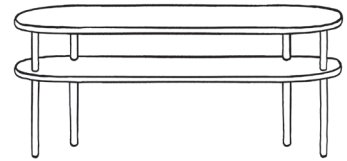

Lempi-rottinkipääty

Materiaali: Massiivisaarnikehys lakattu/musta/salvia (sage), rottinki
Seinäkiinnitys.
Design by KOKO3.

Leveys x Korkeus	Hinta
150 x 65	895 €
170 x 65	935 €
190 x 65	975 €
210 x 65	995 €

Lempi-yöpöytä ja penkki

Materiaali: Massiivisaarni lakattu, musta, salvia (sage)
Design by KOKO3.

Malli	Leveys x Syvyys x Korkeus	Hinta
Yöpöytä	45 x 40 x 50	399 €
Penkki	140 x 40 x 50	750 €