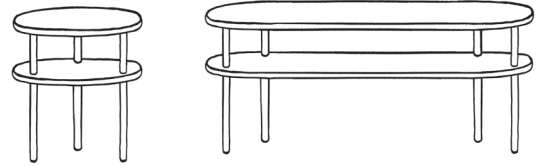

Lempi-rottinkipääty

Materiaali: Massiivisaarnikehys, rottinki
 Värit: lakattu/musta/salvia (sage)
 Seinäkiinnitys.
 Design by KOKO3.

Leveys x Korkeus	Hinta
150 x 65	970 €
170 x 65	1 010 €
190 x 65	1 050 €
210 x 65	1 085 €

Lempi-yöpöytä ja penkki

Materiaali: Massiivisaarni
 Värit: lakattu, musta, salvia
 Design by KOKO3.

Malli	Leveys x Syvyys x Korkeus	Hinta
Yöpöytä	45 x 40 x 50	435 €
Penkki	140 x 40 x 50	750 €

Lempi-vaatepuu