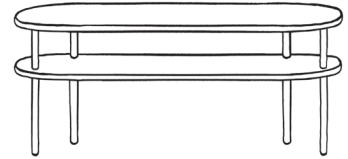

Lempi-rottinkipääty

Materiaali: Massiivisaarnikehys lakattu/musta/salvia (sage), rottinki
Seinäkiinnitys.
Design by KOKO3.

Leveys x Korkeus	Hinta
150 x 65	970 €
170 x 65	1 010 €
190 x 65	1 050 €
210 x 65	1 085 €

Lempi-yöpöytä ja penkki

Materiaali: Massiivisaarni lakattu, musta, salvia (sage)
Design by KOKO3.

Malli	Leveys x Syvyys x Korkeus	Hinta
Yöpöytä	45 x 40 x 50	435 €
Penkki	140 x 40 x 50	750 €